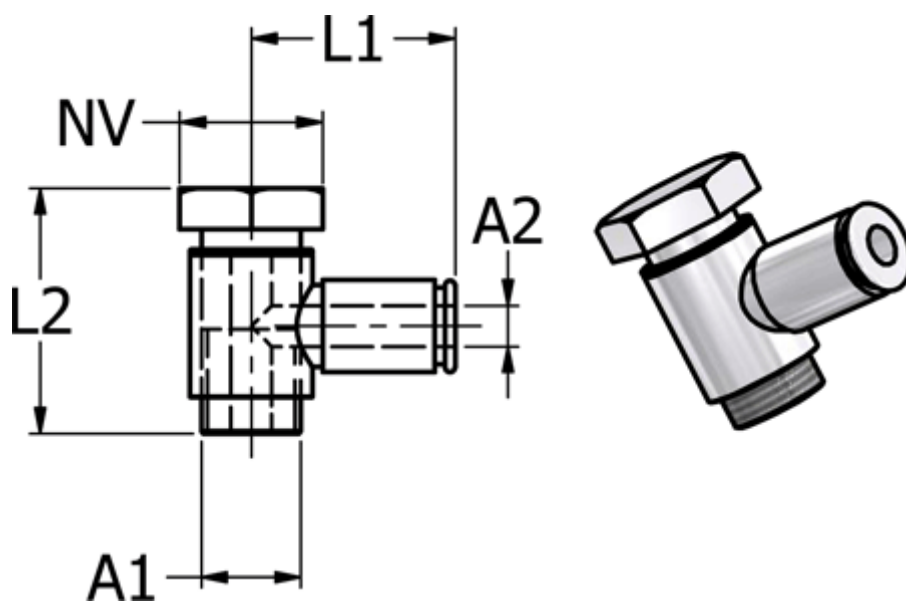

Varenummer: 5868630188
Beskrivelse: Metal Push-in fitting 863.018-8, Ø8 / G 1/8"
Banjovinkel med FPM O-ring

Mål

Gevind A1	= G 1/8"
L1	= 24.5
L2	= 28
NV	= 14
Udvendig slangediameter A2	= 8